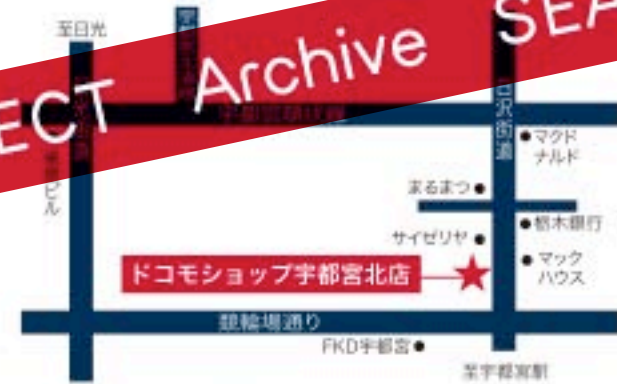

We ♥ BREX

リンク栃木ブレックス 写真展

SEASON 2009-2010 優勝への軌跡 Break Through

[リンク栃木ブレックス オフィシャルカメラマン] 中村斗音さんがレンズ越しに切り取ったブレックスの臨場感溢れる作品をもとにドコモショップ宇都宮北店「ギャラリー」に於いて写真展を開催します。是非お楽しみに。

期間：2010年9月23日（木）から10月11日（月）

場所：ドコモショップ宇都宮北店「ギャラリー」

主催：関東情報株式会社

後援：リンク栃木ブレックス

★ 宇都宮市岩倉町1321-2 フリーダイヤル0120-171-734

<http://www.docomoshop-kj.jp/brex/>

GO! BREX! SEASON 2010-2011 SUPPORT PROJECT by ドコモショップ宇都宮北店