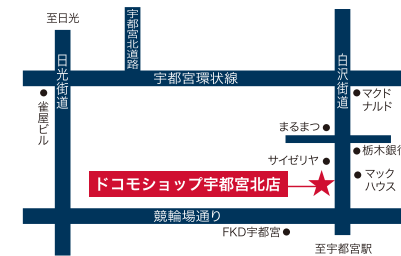

We  BREX

SEASON 2013-2014 Looking Back [エナジャイズ] **ENERGIZE** 

Photo Exhibition

2014.10.4 - 10.19 OPEN 10:00-19:00
PLACE: ドコモショップ宇都宮北店 ●入場無料

リンク栃木ブレックス 写真展

SEASON 2013-2014
Looking Back

[リンク栃木ブレックス オフィシャルカメラマン] 中村斗音さんがレンズ越しに切り取ったブレックスの臨場感溢れる作品をもとにドコモショップ宇都宮北店“Gallery”に於いて写真展を開催します。是非お楽しみに。

期間：2014年10月4日(土)～10月19日(日)

場所：ドコモショップ宇都宮北店“Gallery”

主催：関東情報株式会社

後援：リンク栃木ブレックス

★宇都宮市岩曾町1321-2 フリーダイヤル0120-171-734

低線エネルギー
デジタルカメラ

<http://www.docomoshop-kj.jp/brex/>

GO!BREX!
SUPPORT PROJECT SEASON 2014-2015
by ドコモショップ宇都宮北店